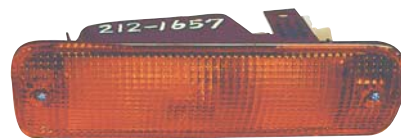

212-1657

FRONT LAMP

R 81510-60391
L 81520-60260
20PCS 2.6CFT